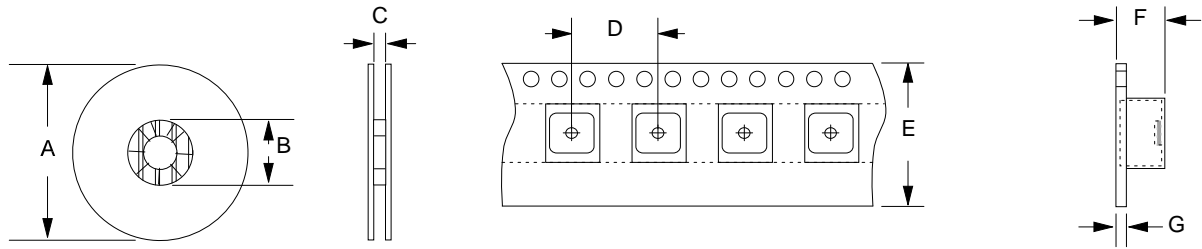

Tape and Reel Specifications

Packaging Code	Series	Qty per Reel	Qty per Box	Reel Dimensions (mm)			Tape Dimensions (mm)			
				A	B	C	D	E	F	G
42-001	SDIP1306 SDIP1306LP SDSP1306	250	1000	330	101.6	32.5	24	32	9.3	0.4
42-007	SDIP1306HC	250	1500	330	101.6	44.5	24	44	8.75	0.35
63-001	SDIP0802LP SDIP0804 SDIP0804C SDIP0804LP SDSP0804	600	3000	330	101.6	24.5	16	24	6.45	0.35
63-002	SDQIE1005 SDQIE1007	450	2250	330	101.6	24.5	16	24	8.6	0.35
63-003	SDIP0811 SDIP0811LP	300	1500	330	101.6	24.5	16	24	12.5	0.4
63-007	SQ1004	650	3250	330	101.6	24.5	16	24	4.7	0.4
63-008	HCER1206 QPIH1205 QPIH1205MP QPIP1205	500	2500	330	101.6	24.5	16	24	6.83	0.35
63-013	HC1235 HC1245	500	2500	330	101.6	24.5	20	24	5.22	0.4
63-014	HC1035	500	2500	330	101.6	24.5	16	24	5.55	0.35
63-015	HCER1305	500	2500	330	101.6	24.5	16	24	6.35	0.35
63-016	HC1255	500	2500	330	101.6	24.5	16	24	7.15	0.35
63-017	HC1260	500	2500	330	101.6	24.5	16	24	8.15	0.35
83-001	T025	800	8000	330	101.6	24.5	12	24	7.7	0.4
83-002	SDIP0403	1000	5000	330	101.6	24.5	12	24	5.55	0.35
83-003	SDI7032 SDQIE0503 SDQIE0504	1000	8000	330	101.6	16.5	12	16	5	0.4
83-007	SDSIE0403	1000	8000	330	101.6	16.5	12	16	4.15	0.35
83-014	SD64	1000	8000	330	101.6	16.5	12	16	6	0.4
125-002	SDIP0302 SDSP0402	2500	12500	330	101.6	16.5	8	16	3.2	0.3
125-004	SQ5702	3000	15000	330	101.6	16.5	8	12	2.3	0.3
125-005	SD52	3500	17500	330	101.6	16.5	8	12	2.3	0.3